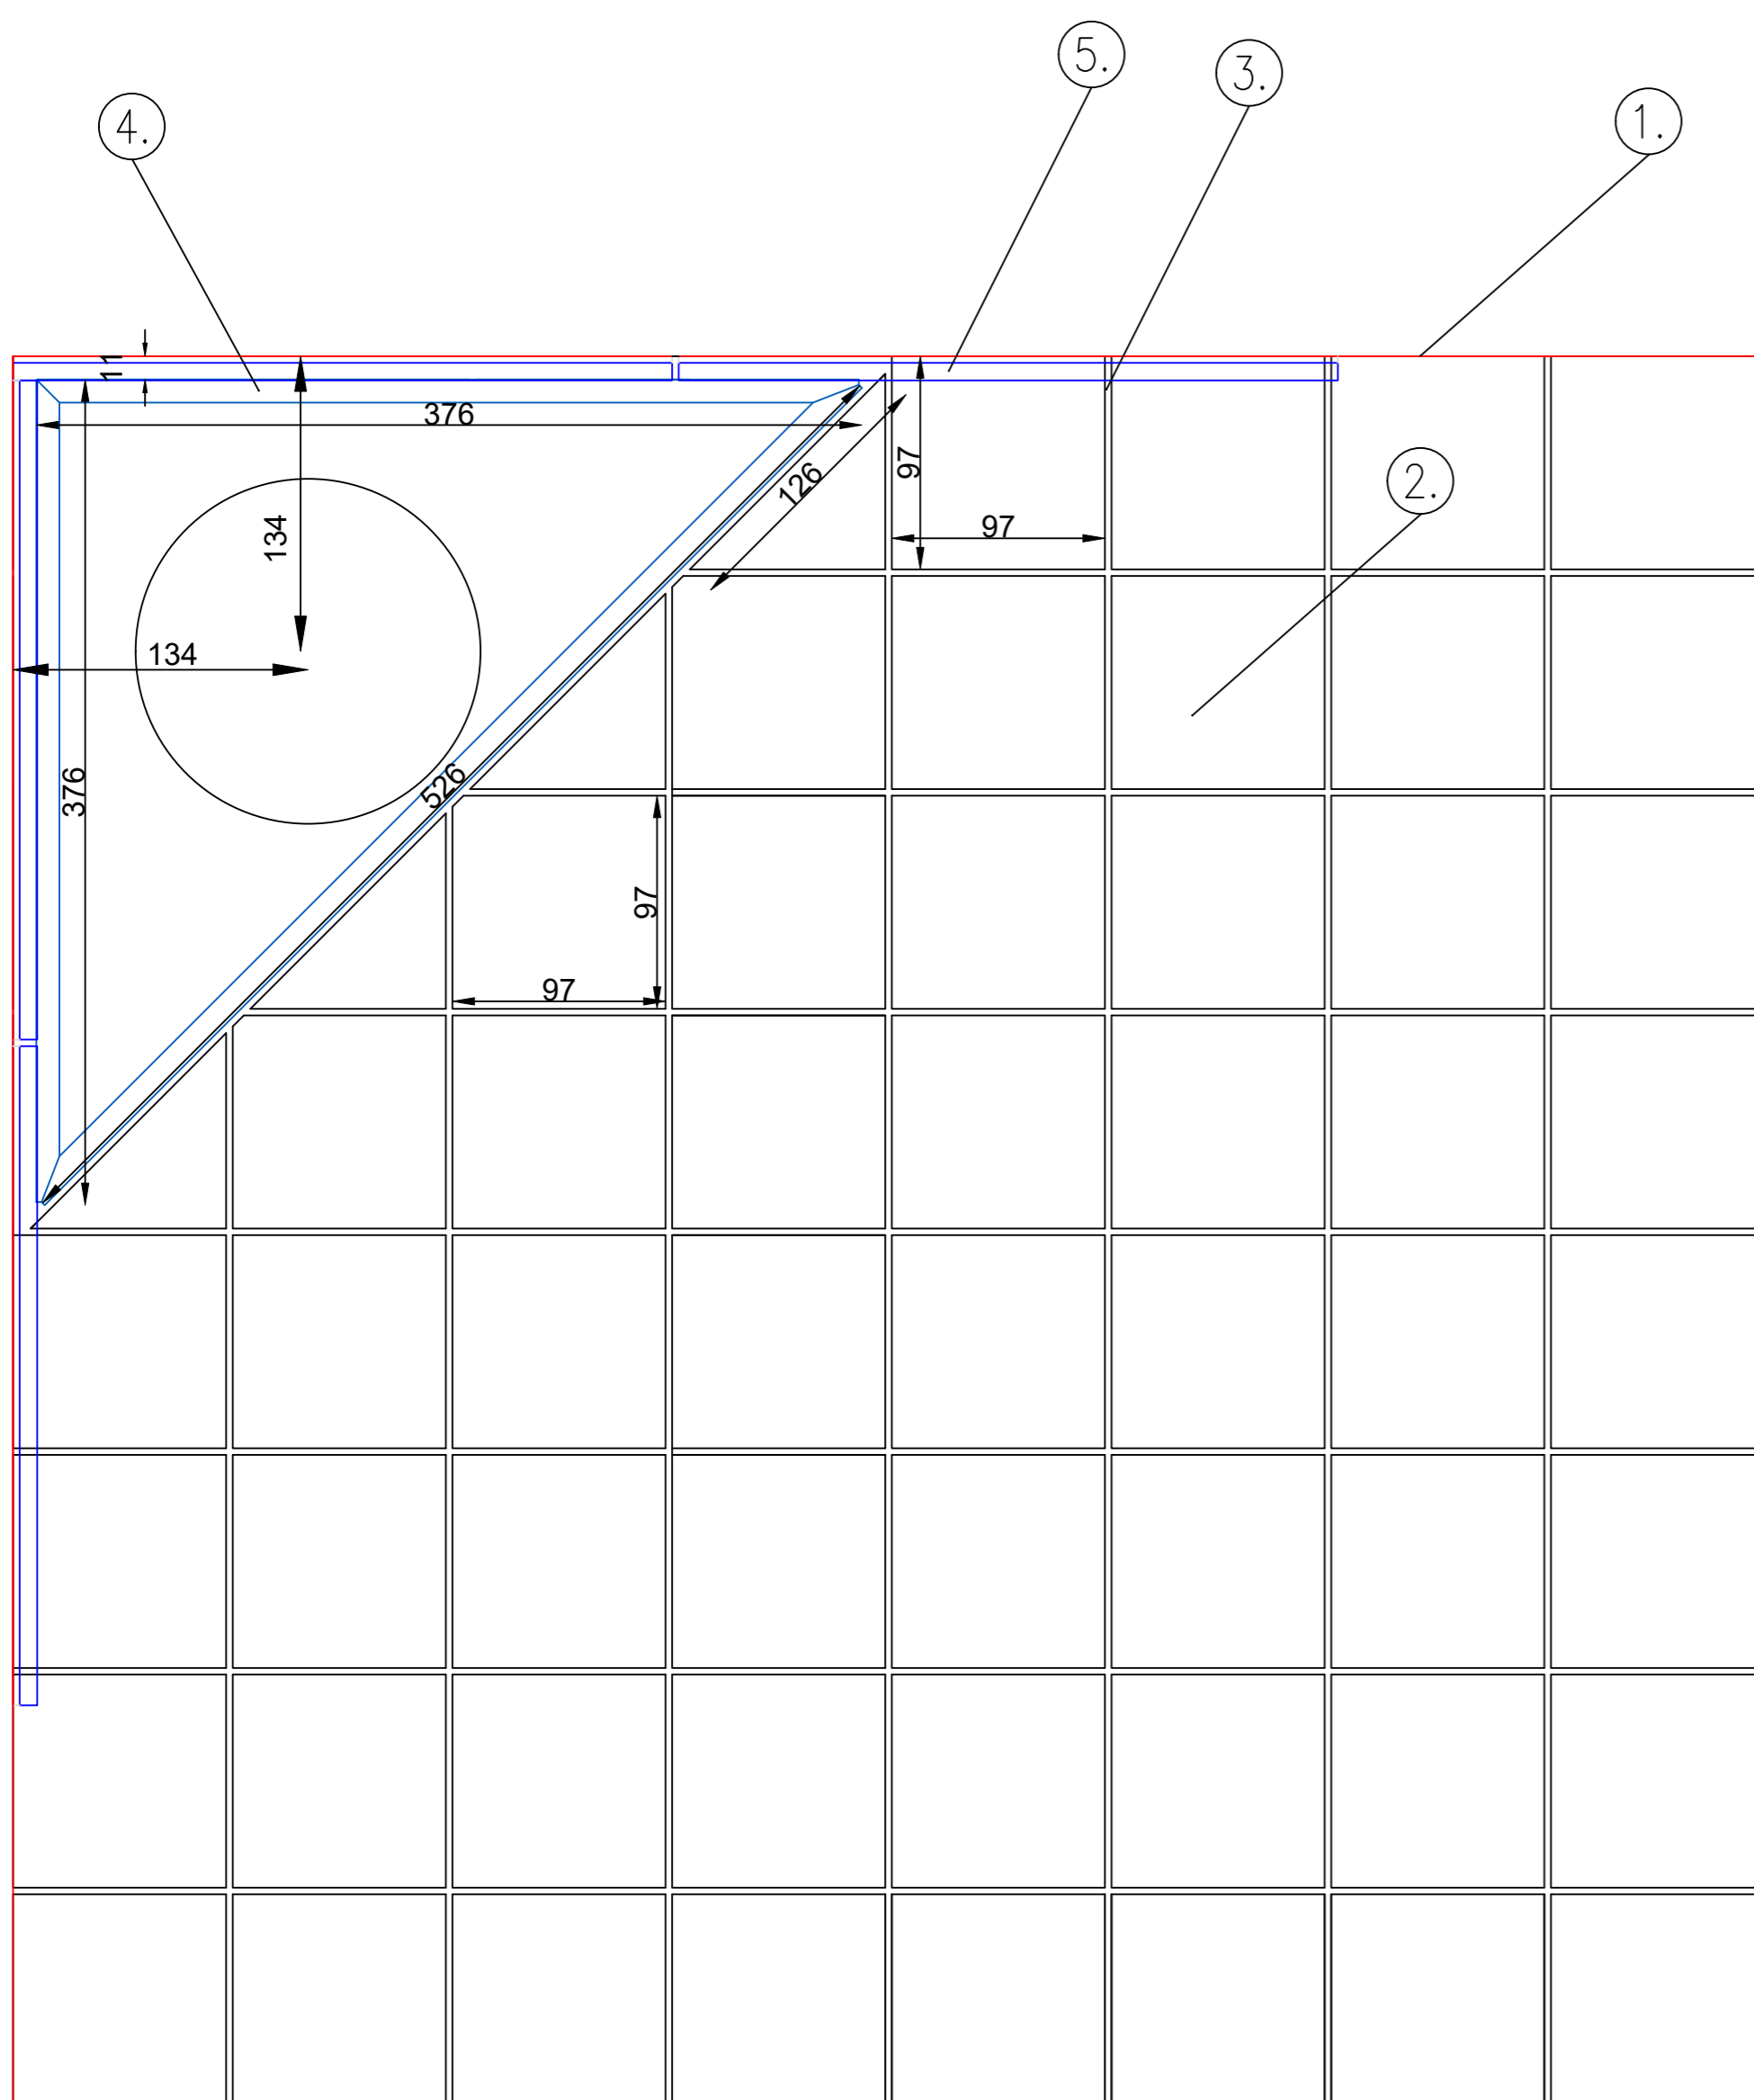

Vieser Corner

Laatoitusohjeet / Tiling examples / Kakel exempel / Flis eksempler / Plaatimise juhised

- ① Seinäpinta, mikä vedeneristetään / Wall surface that will be waterproofed
Väggyta som vattentätas / Veggflate som vannettes / Seinapind, mida hüdroisoleeritakse
- ② Lattialaatta / Floor tile / Klinker / Klinker / Põrandaplaat (97x97mm)
- ③ Lattialaatoituksen sauma / Grout joint / Kakel fog / Flise søm / Vuugitaidis (3mm)
- ④ Vieser Corner 376 x 376 x 526 mm
- ⑤ Seinälaatta / Wall tile / Väggekakel / Veggfliser/ Seinaplaat